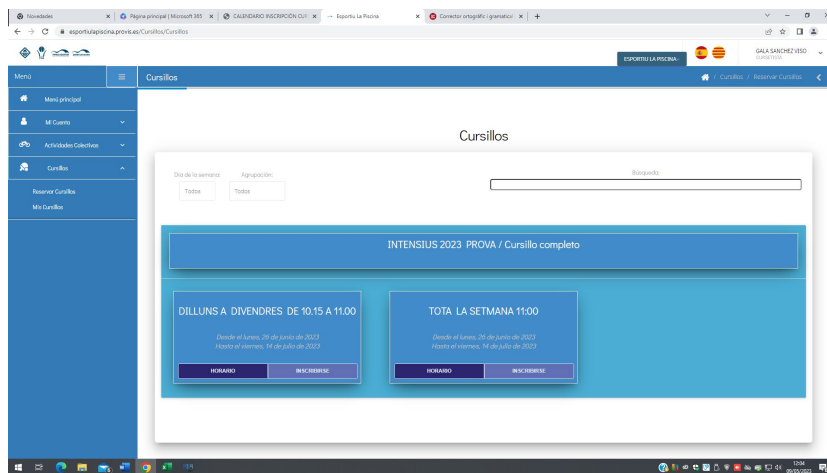

2. Inscripció per internet (des del 29/05 a les 10.00 h)

1. Visita <https://www.parcdelgarraf.cat/>

2. Clica Àrea d'abonat.

3. Escull, Accedir a Esportiu la Piscina

4. Usuari: és el mail que tenim a la fitxa. Contrasenya: la que vas posar quan vam activar la teva fitxa en el pas 1.

5. Punxa en cursets, a l'esquerra de la pantalla.

6. Punxa en Reservar cursets.

7. Punxa en la pastilla del nivell corresponent.

8. Punxa en l'horari desitjat i clica inscriure.

9. Clica en confirmar. .

10. Entraràs en la plataforma de pagament, introdueix les dades de la teva targeta.