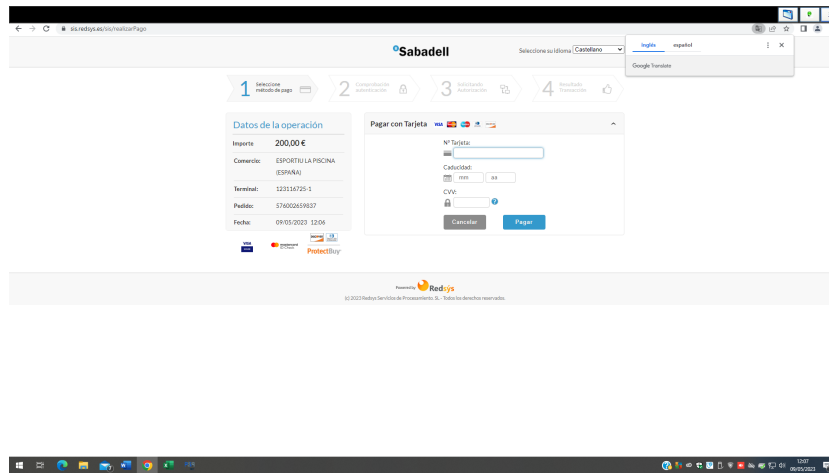

5. Punxa en cursets, a l'esquerra de la pantalla.

6. Punxa en Reservar cursets.

7. Punxa en la pastilla del nivell corresponent.

8. Punxa en l'horari desitjat i clica inscriure.

9. Clica en confirmar. .

10. Entraràs en la plataforma de pagament, introdueix les dades de la teva targeta.