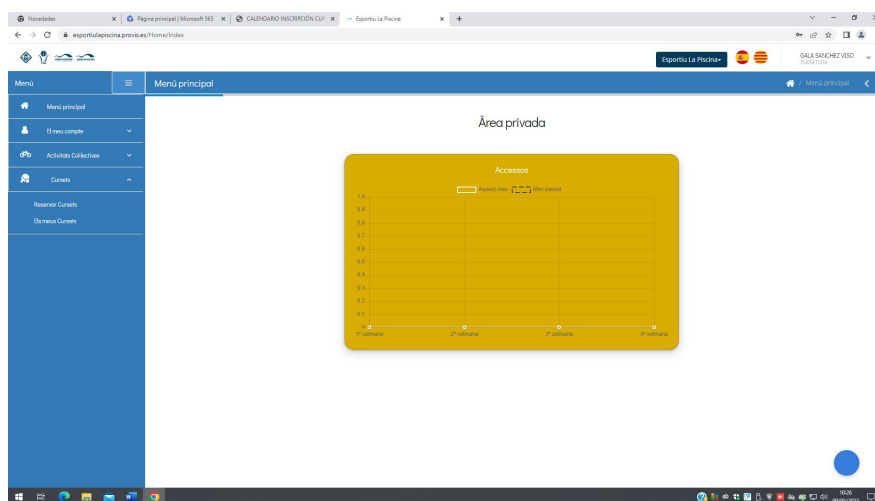

7. Punxa en la pastilla del nivell corresponent.