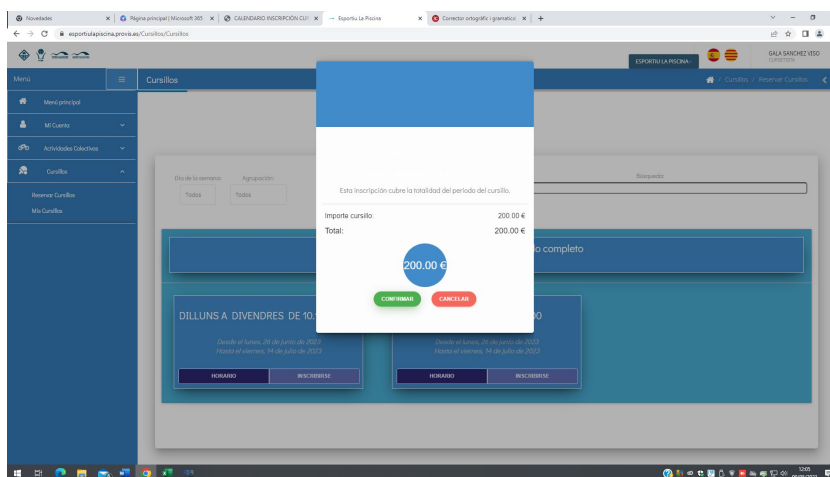

2. Inscripció per internet (des del 29/05 a les 10.00 h)

1. Visita <https://www.parcdelgarraf.cat/>

2. Clica Àrea d'abonat.

3. Escull, Accedir a Esportiu la Piscina

4. Usuari: és el mail que tenim a la fitxa. Contrasenya: la que vas posar quan vam activar la teva fitxa en el pas 1.

5. Punxa en cursets, a l'esquerra de la pantalla.

6. Punxa en Reservar cursets.

7. Punxa en la pastilla del nivell corresponent.

8. Punxa en l'horari desitjat i clica inscriure.

9. Clica en confirmar. .

10. Entraràs en la plataforma de pagament, introdueix les dades de la teva targeta.