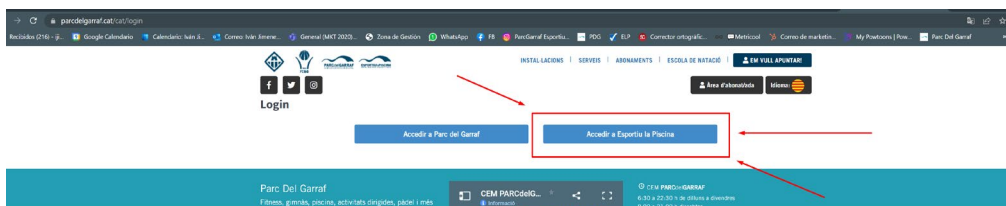

2. Inscripció per internet (des del 29/05 a les 10.00 h)

1. Visita <https://www.parcdelgarraf.cat/>

2. Clica Àrea d'abonat.

3. Escull, Accedir a Esportiu la Piscina

4. Usuari: és el mail que tenim a la fitxa. Contrasenya: la que vas posar quan vam activar la teva fitxa en el pas 1.