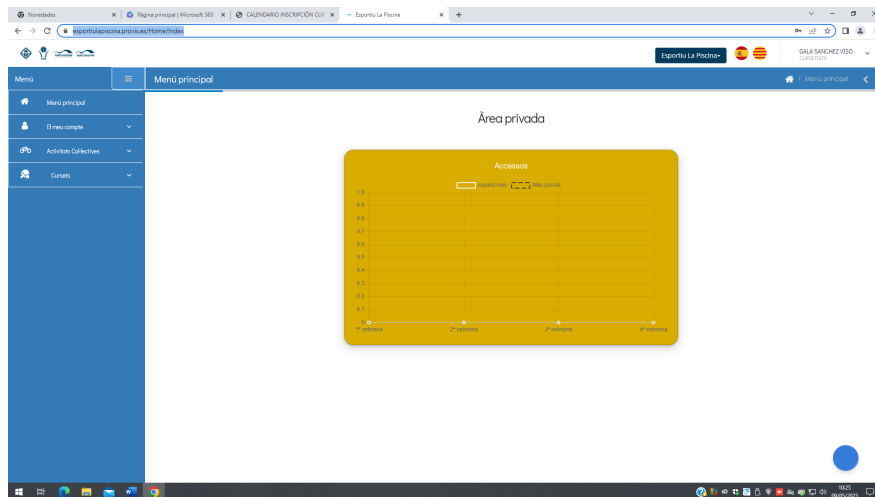

2. Inscripció per internet (des del 29/05 a les 10.00 h)

1. Visita <https://www.parcdelgarraf.cat/>

2. Clica Àrea d'abonat.

3. Escull, Accedir a Esportiu la Piscina

4. Usuari: és el mail que tenim a la fitxa. Contrasenya: la que vas posar quan vam activar la teva fitxa en el pas 1.

5. Punxa en cursets, a l'esquerra de la pantalla.

6. Punxa en Reservar cursets.

7. Punxa en la pastilla del nivell corresponent.

8. Punxa en l'horari desitjat i clica inscriure.

9. Clica en confirmar. .

10. Entraràs en la plataforma de pagament, introdueix les dades de la teva targeta.