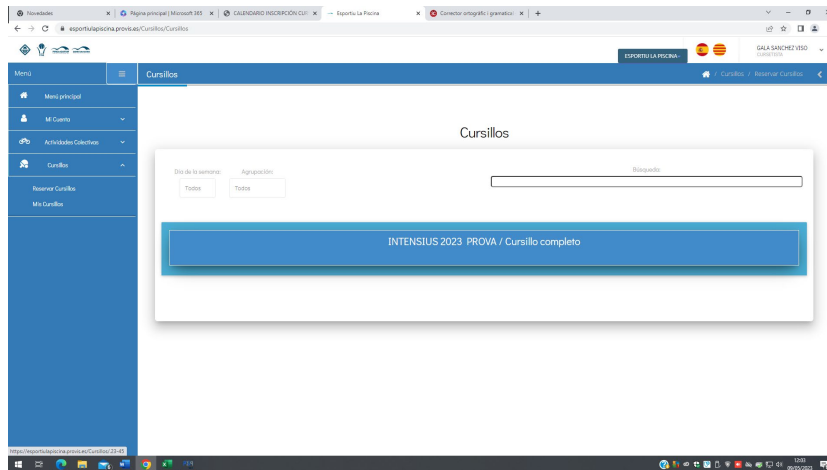

8. Punxa en l'horari desitjat i clica inscriure.